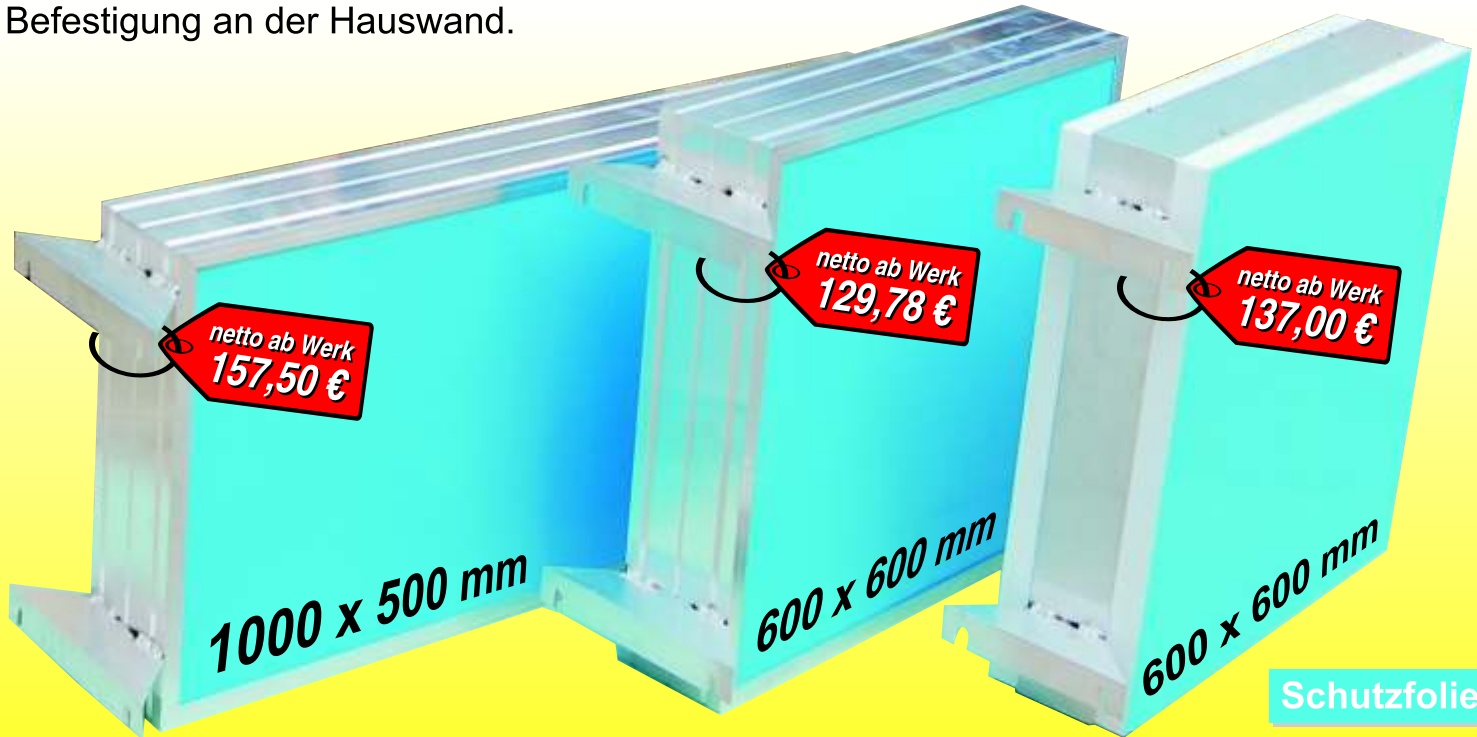

# Sonderangebote - sofort lieferbar, da vorrätig!

Leuchtkästen, zweiseitig (Ausstecker) mit 2 Wandabstandshaltern 6 cm zur seitlichen Befestigung an der Hauswand.

frei Haus netto  
Deutschland (Festland) 203,40 €